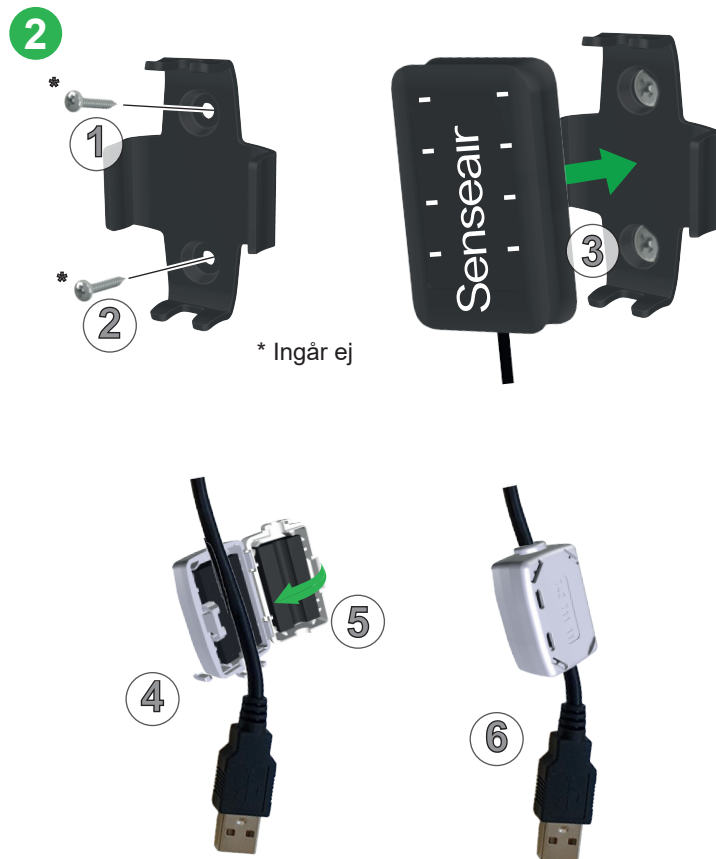

Installationsmanual Senseair Go

Alkoholsensor för
kollektivtrafik

Senseair
Lokal
representant

IMA11192
Rev 1

Senseair

An Asahi Kasei Group Company

För att minimera störningar: Håll elektroniska sändare, t.ex. mobiltelefoner, borta från systemet.

Ingångs- och relä-funktionen på Senseair Go är konfigurerbar.
Kontakta Senseair för mer information.