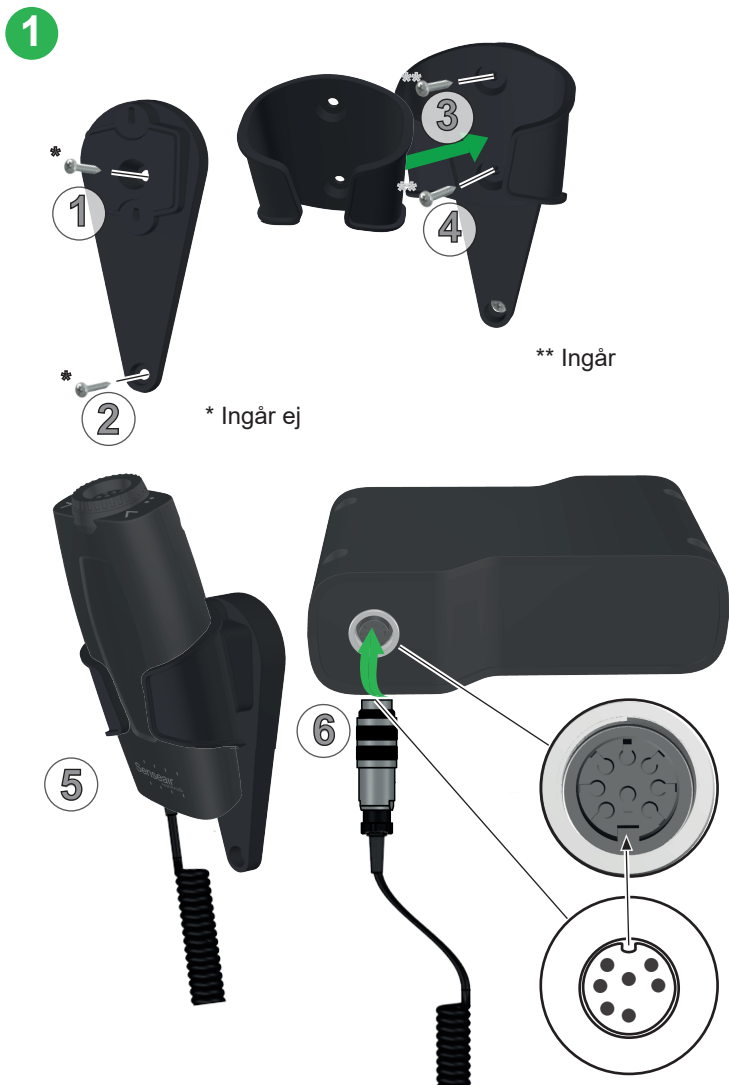

Installationsmanual Senseair Go

Alkoholsensor för
kollektivtrafik

Senseair
Lokal
representant

IMA11192
Rev 1

Senseair

An Asahi Kasei Group Company

För att minimera störningar: Håll elektroniska sändare, t.ex. mobiltelefoner, borta från systemet.

Ingångs- och relä-funktionen på Senseair Go är konfigurerbar.
Kontakta Senseair för mer information.