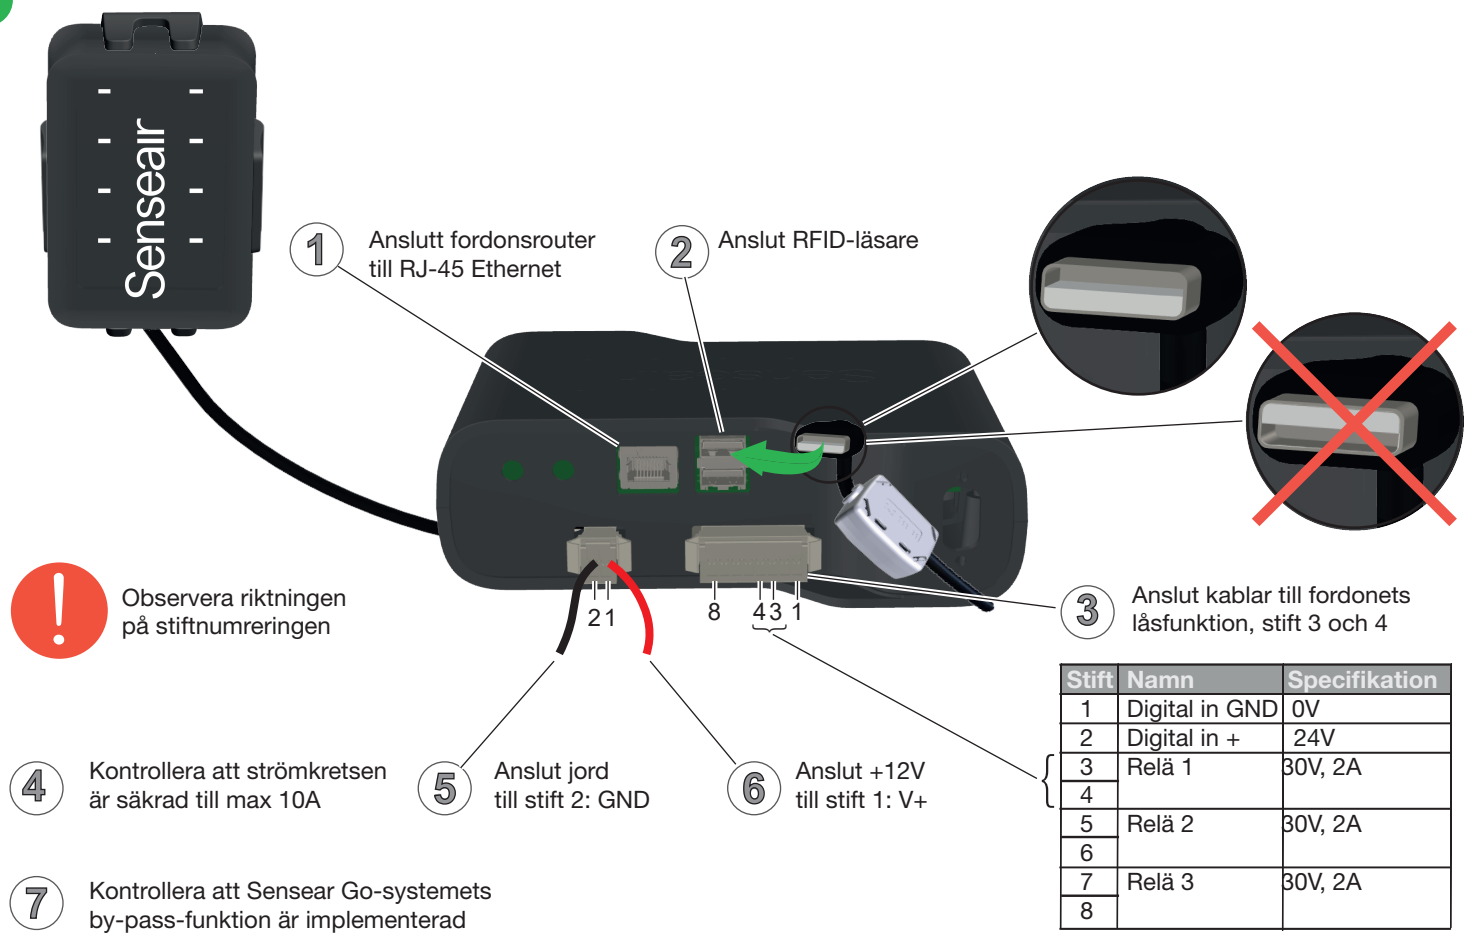

Installationsmanual Senseair Go

Alkoholsensor för
kollektivtrafik

Senseair
Lokal
representant

IMA11192
Rev 1

Senseair

An Asahi Kasei Group Company

För att minimera störningar: Håll elektroniska sändare, t.ex. mobiltelefoner, borta från systemet.

Ingångs- och relä-funktionen på Senseair Go är konfigurerbar.
Kontakta Senseair för mer information.